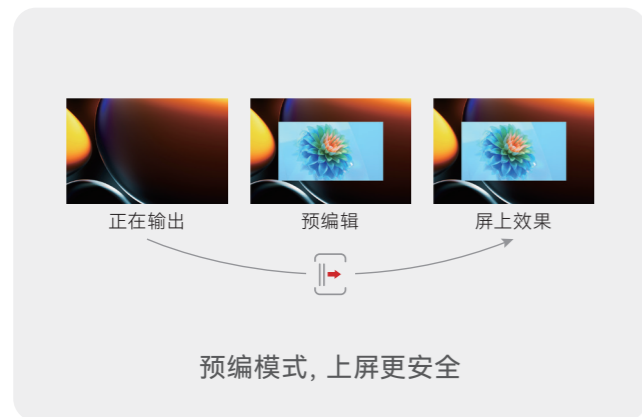

展览展示

气象地震

公安交通

方案拓扑

插卡式设计, 自由搭配

插卡式设计, 支持主流视频接口 HDMI/DVI/VGA 等, 单卡输入 4 路 2K×1K@60Hz, 也可切换为 1 路 4K×2K@30Hz, 一卡两用; 单输出卡最大支持 8 个 2K×1K@60Hz 接口, 实现不同规模 LCD 拼接承载。

单输出卡最大支持
8 个 2K×1K@60Hz 接口

8K2K超强带载, 真实出色

单输出卡最大可实现 8K2K 分辨率 LCD 液晶屏拼接, 单机最大规模可支持 32 路 2K@60Hz 的拼接输出, 轻松实现大分辨率屏幕的点对点带载显示, 臻美画质, 真实出色。

音视频同步切换, 便捷高效

B3 支持通过随路音频输入, 独立 3.5mm 音频接口输出, 音视频可同步切换, 一键调整屏音量大小, 满足更多场景需求, 管理更简洁高效。

设备自检与在线升级, 管理无忧

多重监测及备份设计, 系统自动监测和告警, 包括风扇转速、各模块温度及电压、运行状态等设备监测与快速定位, 以及所有子卡运行状态的一目了然, 同时支持在线升级, 管理省心, 可靠无忧。

平台自由, 操作便捷

BS架构软件设计, 平台无约束; 配合灵石可视化平台, 支持多用户协作, 满足拼控全功能可视化编辑与智能配置; 实现落地一体机、PC端、移动平板等多端便捷操控, 所见即所得。

更多功能

其他特性

规格参数

产品型号	B2	B3
机箱大小	1.5U	3U
最大支持安装输入卡数	1张, 固定为4路HDMI输入	7张
最大支持输入路数	4路	28路
最大支持安装视频输出卡数	1张, 固定为9路HDMI 1.3输出	4张
最大支持输出路数	9路	32路
最大图层数	4	64
音频输出	/	支持3.5mm独立音频输出