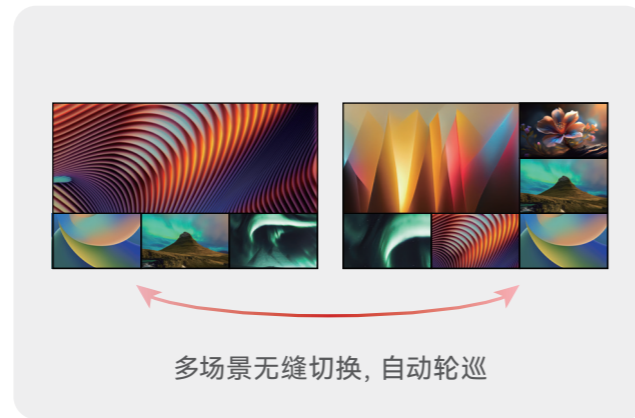

更多功能

其他特性

规格参数

产品型号	B2	B3
机箱大小	1.5U	3U
最大支持安装输入卡数	1张, 固定为4路HDMI输入	7张
最大支持输入路数	4路	28路
最大支持安装视频输出卡数	1张, 固定为9路HDMI 1.3输出	4张
最大支持输出路数	9路	32路
最大图层数	4	64
音频输出	/	支持3.5mm独立音频输出

	输入子卡型号	接口类型及数量	
	插卡式输入卡	B_4路DVI输入卡	支持HDCP1.4, 最大分辨率为1920×1080@60Hz/3840×2160@30Hz
B_4路HDMI输入卡		支持HDCP1.4, 最大分辨率为1920×1080@60Hz/3840×2160@30Hz	
B_4路VGA输入卡		接口为4×VGA, 最大支持1920×1080@60Hz	
B_2x网口 IP解码卡		2×RJ45千兆网口	

插卡式输出卡	B_8路HDMI输出卡	8×HDMI1.3, 每个接口分辨率为1920*1080@60Hz
	B_4路HDMI输出卡	4×HDMI1.3, 每个接口分辨率为1920*1080@60Hz

插卡式预监卡	B_1路网口预监卡	1×RJ45千兆网口, 支持输入源远程预监