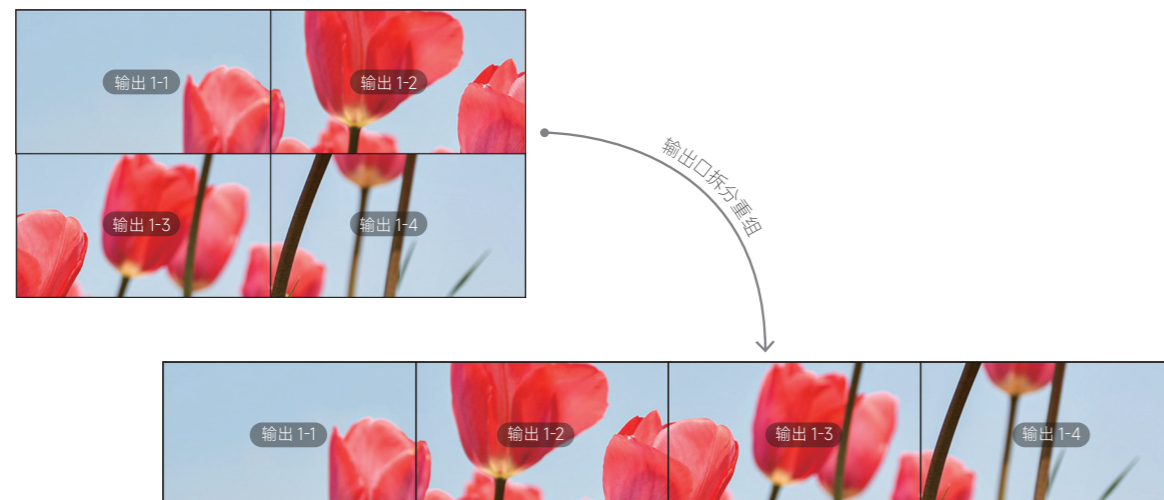

长条屏打折输出, 创意内容轻松展示

支持输出口的拆分重组, 输出口最大拆分为 1024 区域, 解决长条屏显卡无法直接点对点输出的问题, 满足超长屏画面和画面快速映射调节, 实现创意屏幕的内容输出与展示, 更适应多样化的显示需求。

更多功能

规格参数

产品型号	EG1S	图层数量	4个混合图层、1个音频层
机箱大小	1U	多机级联	支持
内存大小	16G (DDR4)	双机备份	支持
存储能力	金士顿 M.2 高速固态硬盘 250GB (KINGSTON_OM8PGP4256Q-A0)	可视化控制	支持
带载能力	1×4096×2160@60fps	中控控制	支持
解码能力	1路4K2K@60fps或4路2K1K@60fps	播放软件	Hynamic MD1
节目数量	无限制	媒体类型	视频、音频、图片、字幕、PPT、网页、NDI、流媒体、合集播放