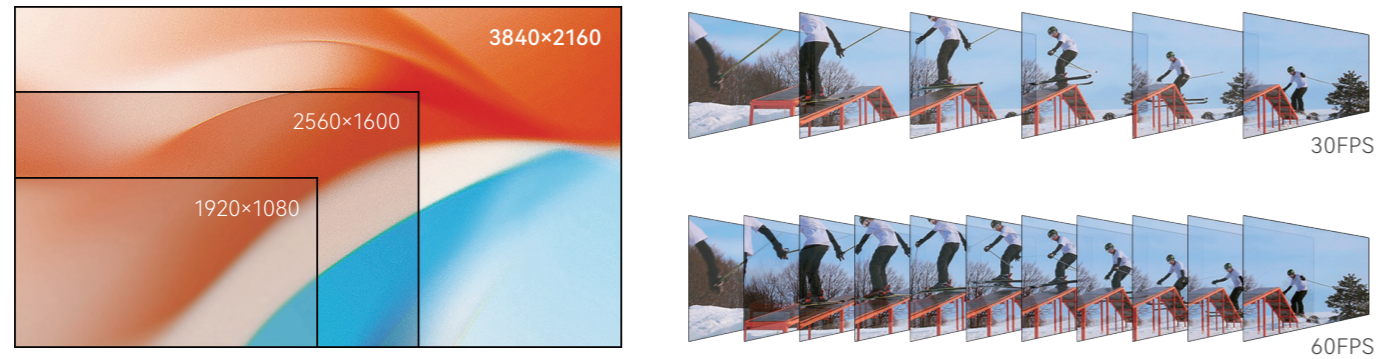

多图层混合输出 自由可视化编播

支持多个图层的混合输出，用户只需通过鼠标对舞台区域的素材任意移动、对齐、大小调整以及优先级调整等，轻松拥有可视化节目管理功能，满足多个媒体类型的节目播放，编播管理高效随心。

4K视频硬件解码, 流畅播放

EG1S 多媒体服务器支持 1 路 4K2K@60fps 或 4 路 2K1K@60fps 视频, 满足高清视频内容的流畅播放, 4K 画面显示清晰, 不卡顿、不丢帧。

多联机集中播控 统一管理, 简洁高效