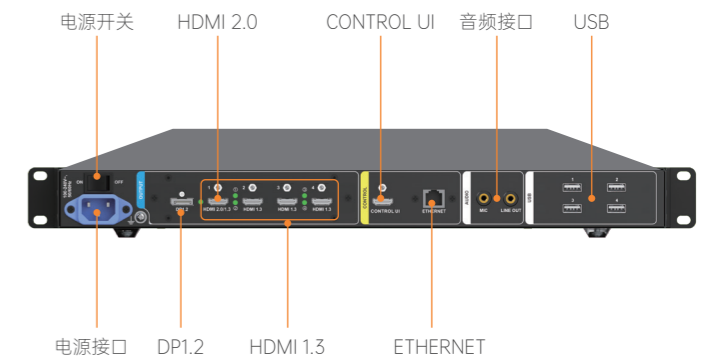

▶ 系统拓扑

▶ 核心优势

多功能集成 化繁为简，稳定可靠

EG1S多媒体服务器集显示屏播控的普通电脑，播控软件，中控控制，信号转换等能力为一体，化繁为简，解决多设备之间配合导致的显示屏花屏、闪屏、播放画面卡顿、控制复杂等问题。

4K/2K点对点输出 接口丰富，完美兼容

EG1S多媒体服务器，单机拥有4K点对点输出的能力，支持单4K HDMI2.0或DP1.2复制输出，也可以拆分4路2K HDMI1.3输出，满足多个小屏的带载，多种接口形态兼容显示屏控制系统设备的各类输入接口要求，避免转接线带来的兼容性问题。

多图层混合输出 自由可视化编播

支持多个图层的混合输出，用户只需通过鼠标对舞台区域的素材任意移动、对齐、大小调整以及优先级调整等，轻松拥有可视化节目管理功能，满足多个媒体类型的节目播放，编播管理高效随心。

4K视频硬件解码, 流畅播放

EG1S 多媒体服务器支持 1 路 4K2K@60fps 或 4 路 2K1K@60fps 视频, 满足高清视频内容的流畅播放, 4K 画面显示清晰, 不卡顿、不丢帧。

多联机集中播控 统一管理, 简洁高效

长条屏打折输出, 创意内容轻松展示

支持输出口的拆分重组, 输出口最大拆分为 1024 区域, 解决长条屏显卡无法直接点对点输出的问题, 满足超长屏画面和画面快速映射调节, 实现创意屏幕的内容输出与展示, 更适应多样化的显示需求。

更多功能

规格参数

产品型号	EG1S	图层数量	4个混合图层、1个音频层
机箱大小	1U	多机级联	支持
内存大小	16G (DDR4)	双机备份	支持
存储能力	金士顿 M.2 高速固态硬盘 250GB (KINGSTON_OM8PGP4256Q-A0)	可视化控制	支持
带载能力	1×4096×2160@60fps	中控控制	支持
解码能力	1路4K2K@60fps或4路2K1K@60fps	播放软件	Hynamic MD1
节目数量	无限制	媒体类型	视频、音频、图片、字幕、PPT、网页、NDI、流媒体、合集播放