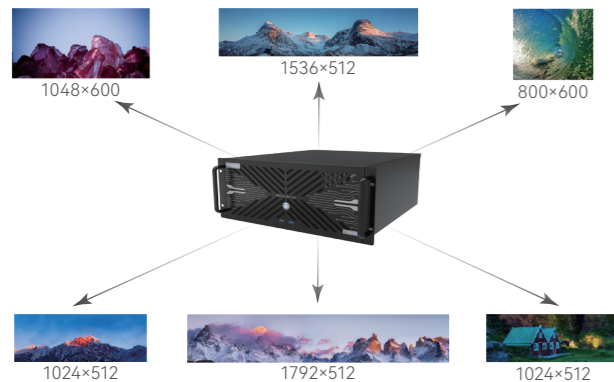

## 主备模式帧级同步, 自动切换, 更安全

显示 / 控制端全链路热备份, 帧级同步, 主链路故障或播放画面异常可自动切换备份链路, 画面无闪烁、黑屏现象, 安全可靠。

## 替代多台电脑主机, 更强大

- 多信号画面同时输出
- 多屏幕播控集中管理