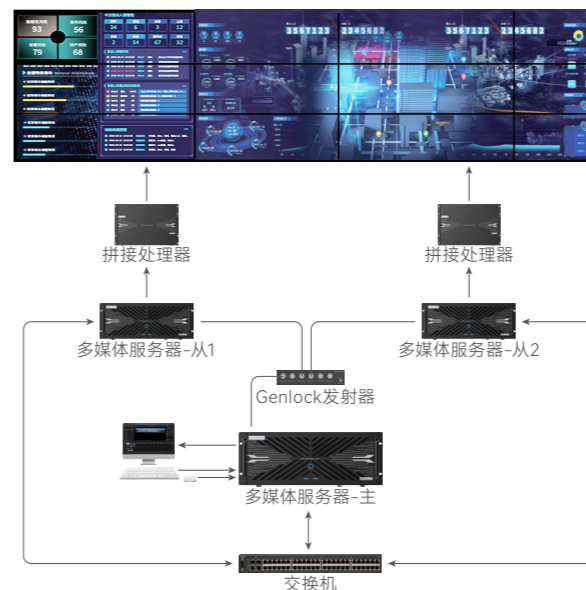

## 系统拓扑

## 大屏点对点显示, 更清晰

- 源到端点对点
- 4K/8K/16K

## 多机帧同步拼接显示, 更强大

独家 FSD 帧同步技术, 支持多台服务器之间无限级联拼接且帧同步输出显示, 画面无撕裂; 超大屏幕实现画面一键切换, 无延迟。

## 主备模式帧级同步, 自动切换, 更安全

显示 / 控制端全链路热备份, 帧级同步, 主链路故障或播放画面异常可自动切换备份链路, 画面无闪烁、黑屏现象, 安全可靠。