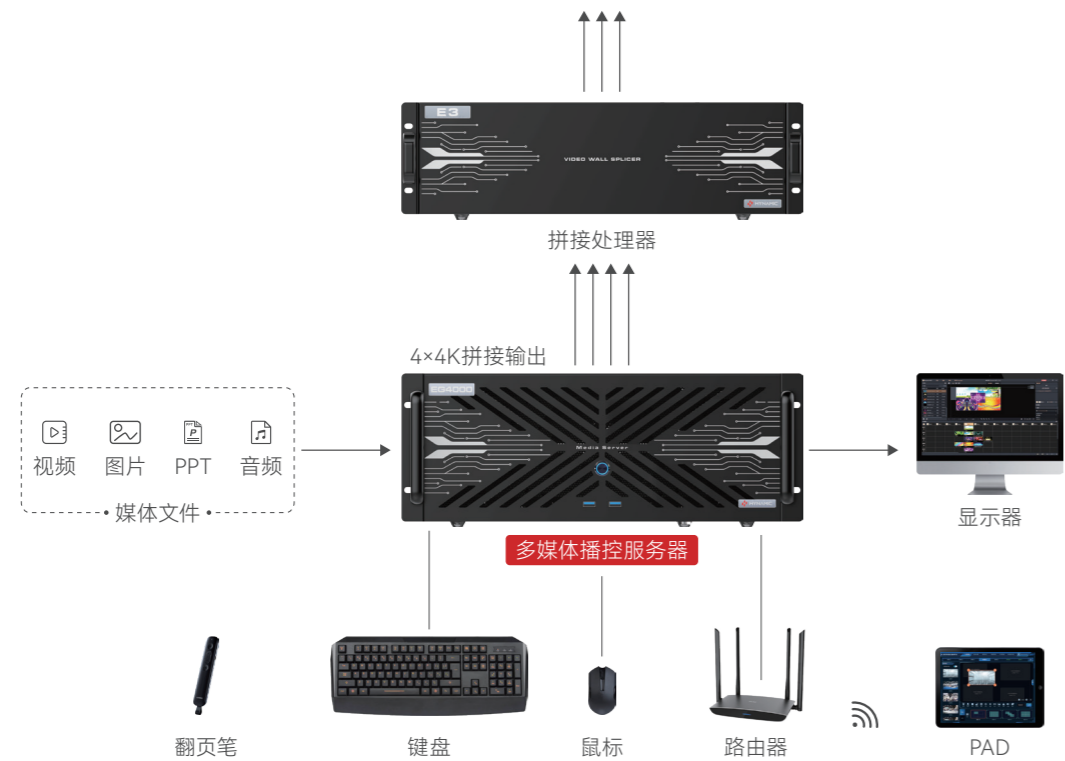

## 系统拓扑

## 大屏点对点显示, 更清晰

- 源到端点对点
- 4K/8K/16K

## 多机帧同步拼接显示, 更强大

独家 FSD 帧同步技术, 支持多台服务器之间无限级联拼接且帧同步输出显示, 画面无撕裂; 超大屏幕实现画面一键切换, 无延迟。

## 主备模式帧级同步, 自动切换, 更安全

显示 / 控制端全链路热备份, 帧级同步, 主链路故障或播放画面异常可自动切换备份链路, 画面无闪烁、黑屏现象, 安全可靠。