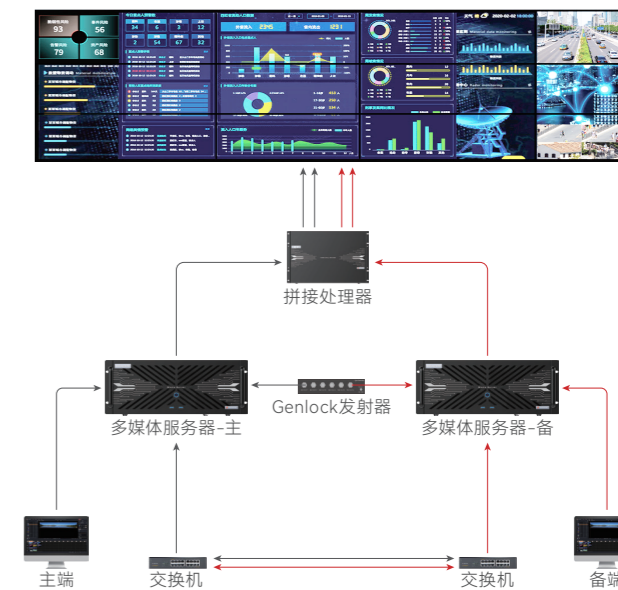

## 大屏点对点显示, 更清晰

- 源到端点对点
- 4K/8K/16K

## 多机帧同步拼接显示, 更强大

独家 FSD 帧同步技术, 支持多台服务器之间无限级联拼接且帧同步输出显示, 画面无撕裂; 超大屏幕实现画面一键切换, 无延迟。

## 主备模式帧级同步, 自动切换, 更安全

显示 / 控制端全链路热备份, 帧级同步, 主链路故障或播放画面异常可自动切换备份链路, 画面无闪烁、黑屏现象, 安全可靠。

## 替代多台电脑主机, 更强大

- 多信号画面同时输出
- 多屏幕播控集中管理